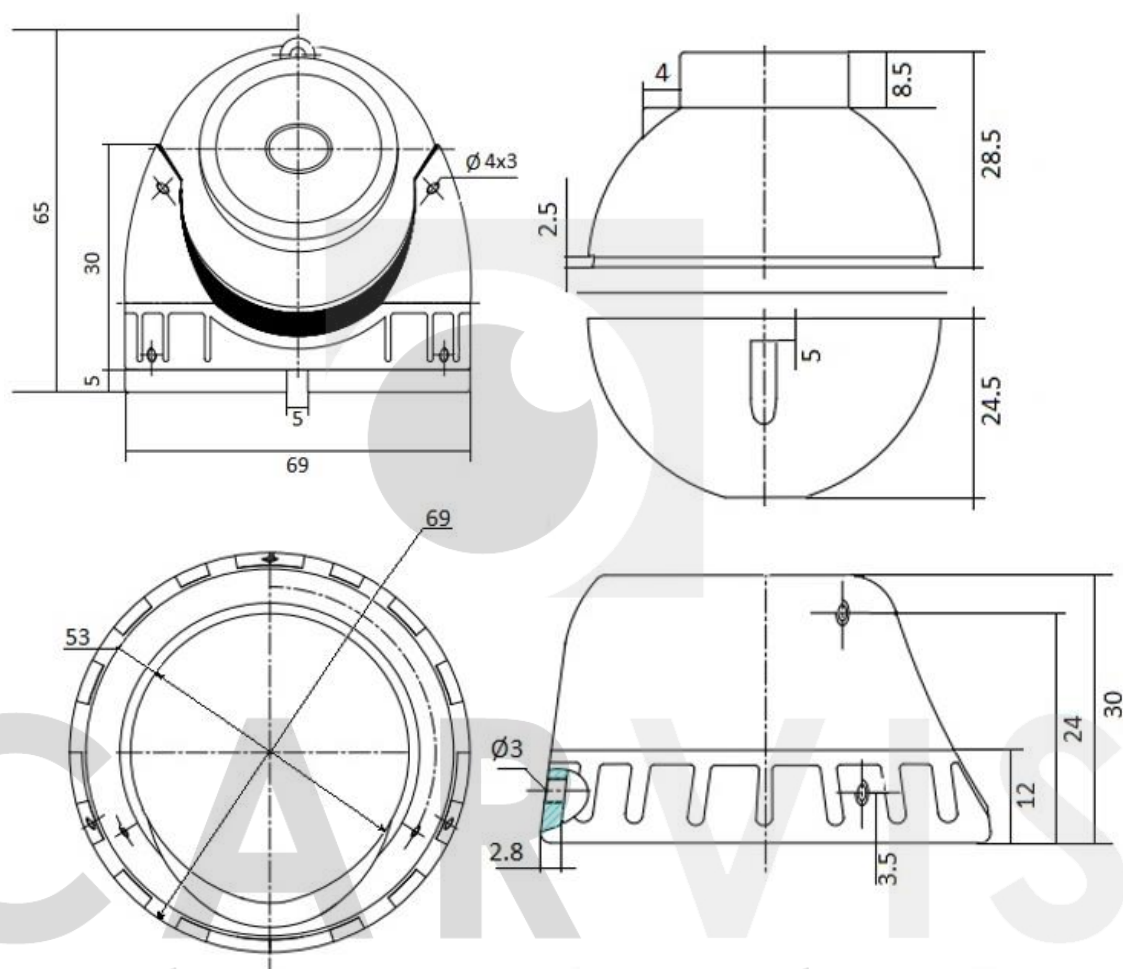

2. Размер и комплектация

2.1 Габаритные размеры камеры

Габаритные размеры камеры CARVIS MC-409IR-M – рис. 1(мм):

Рис. 1.

автомобильное видеонаблюдение

2.2 Комплектация

Комплектация автомобильной камеры CARVIS MC-409IR-M (табл. 2):