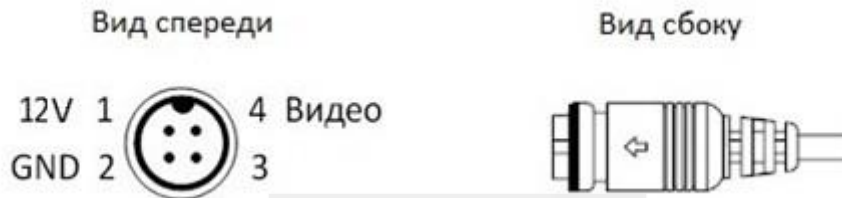

2. Размер и комплектация

2.1 Габаритные размеры камеры

Габаритные размеры камеры CARVIS MC-409IR-M – рис. 1(мм):

Рис. 1.

автомобильное видеонаблюдение

2.2 Комплектация

Комплектация автомобильной камеры CARVIS MC-409IR-M (табл. 2):

Табл. 2.

№	Комплектация	Количество, шт.
1	Автомобильная камера CARVIS	1
2	Технический паспорт изделия и руководство по эксплуатации	1
3	Упаковочная тара	1
4	Мягкая подложка	1
5	Крепёжный шуруп	3
6	Ключ шестигранник	1

3. Подключение камеры

3.1 Разъём подключения камеры

Авиационный разъём подключения камеры – рис. 2:

Рис. 2.

3.2 Подключение камеры к автомобильному регистратору CARVIS

Камеру можно подключить к регистратору напрямую и/или с помощью удлинительного кабеля. На шлейфе для подключения аудио/видеовходов (AV-кабеле), идущем в комплекте определенных моделей регистраторов, имеются отметки на каждом входе, AV1-AV4, AV5-AV8 – для подключения камер. Камера подключается ко всем регистраторам CARVIS, которые поддерживают 2 Мрх (1080P, 1080N), рис. 3.